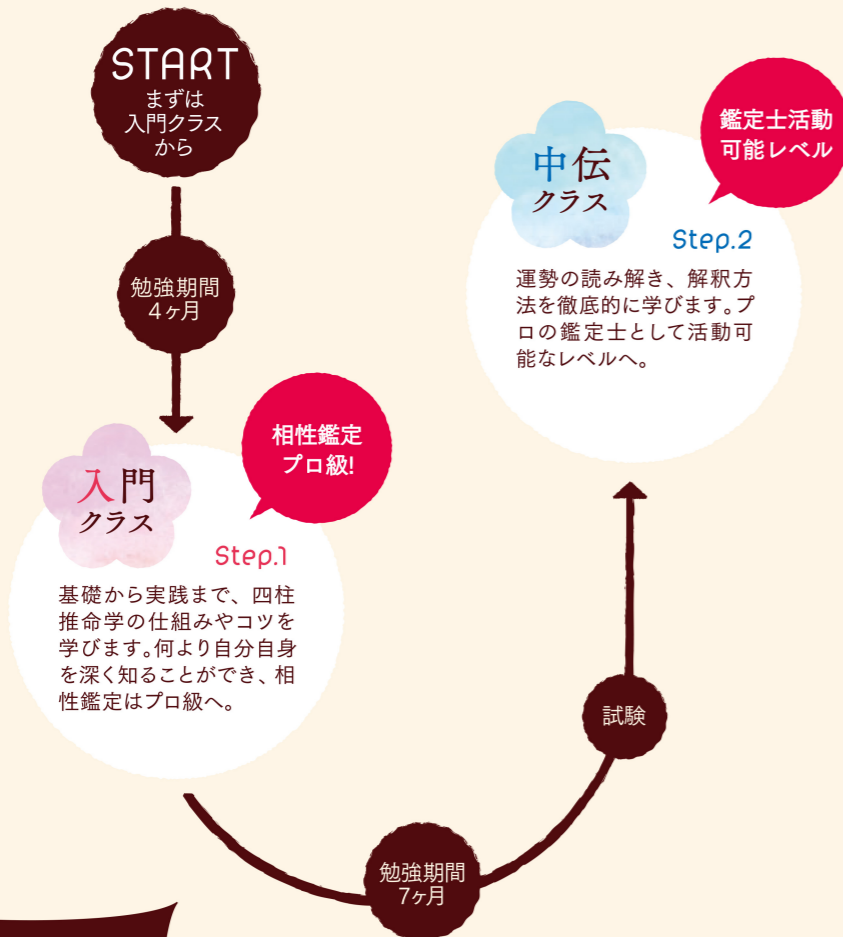

鑑定士への道すじ

入門クラスから中伝クラスへ進み、紹月会二級鑑定士試験に合格すると、晴れて鑑定士活動可能なレベルに到達します!!!
授業内容は、個々のペースで段階的に進むことができるカリキュラムを採用!
教材も分かりやすさを徹底的に追求し、皆様の鑑定士への道をしっかりとサポートします!

特設クラス

奥伝クラス

一級鑑定士の資格認定

企業コンサルタント可能なレベルへ。特殊な運勢解釈方法伝授します。

実践に即役立つ鑑定や命式内の分析方法、吉凶星・方位・運の上昇気流・財運・仕事運・物件運・恋愛運・結婚の縁・子供の縁の見分け方などの伝授。より正確に鑑定をしてアドバイスしていただくための重要ポイントを学びますので、一般的鑑定はもとより企業の経営コンサルタントもこなす力を身につけることが出来るクラスとなっています。

上級クラス

師範 / 特級鑑定士の資格認定

● 師範クラス ● 上級奥伝クラス

四柱推命学の先生や、最高レベルの鑑定士を目指すクラスです。

師範クラス

最高レベルの授業内容に加え、基本理論を学びます。師範として、鑑定や授業を行うことが出来るようになるクラスとなっています。

上級奥伝クラス

最高レベルの鑑定士を育成するためのクラスとなります。裏ワザ的解釈の内容や運気の読み解き方法を解りやすく解説いたします。

あきづきかい

紹月会

バックアップ体制

紹月会は、陰陽五行学説の研究及び四柱推命学の社会への普及者を育成することを目的として発足されました。

さまざまなイベントや勉強会、講習を開催し、鑑定士のレベル向上に努めております。また、新春会や旅行などを企画し、皆様の交流、情報交換の場を提供しております。

陰陽五行四柱推命学研究会

二級鑑定士 認定証発行
一級鑑定士 認定証発行
特級鑑定士 認定証発行

師範 (入門クラス開校) 認定証発行
上級師範 (中伝クラス開校) 認定証発行

入門・中伝クラス開校所の認定証発行

勉強会・講習会

定期的に勉強会や講習会を開催し、難しいポイント部分や解釈のコツを徹底的に解説サポートします。各クラスのレベルに合わせた講習のため安心して受講いただけます。

新春会・講演会

新春会は紹月会の一大イベント! 鑑定士試験合格者の「授与式」もあり、毎年、紹月会の皆様の親交を深める場となっています。宮幹総師範の「運のお話」は新春会だけの特別講演!